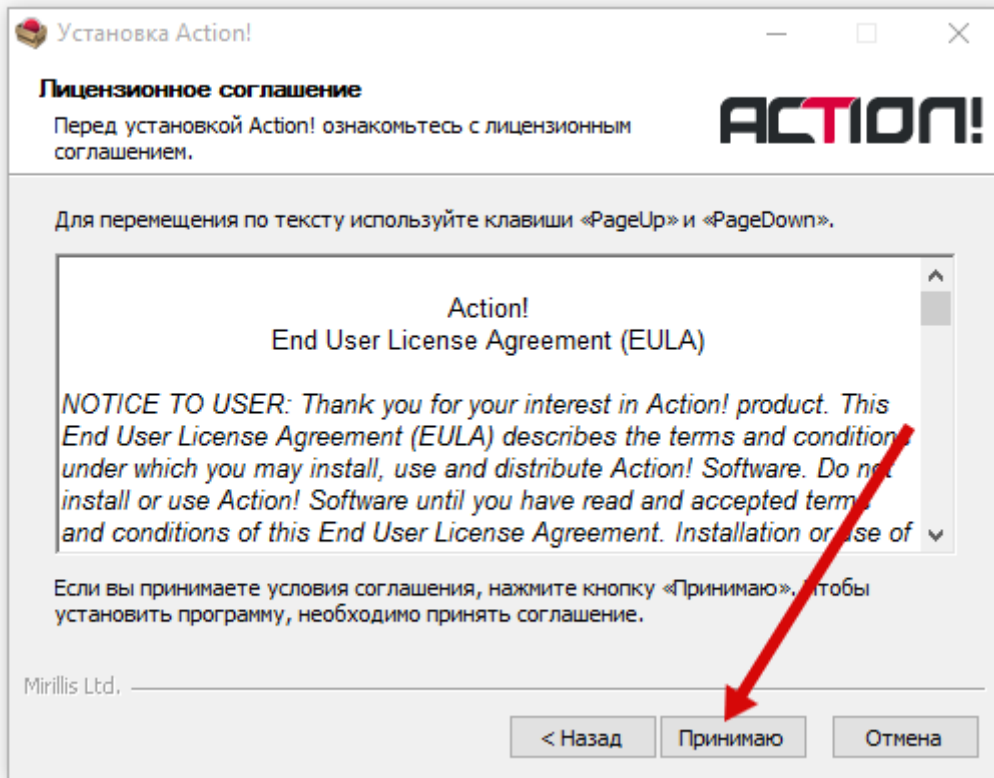

Инструкция по установке Mirillis Action

отключить интернет

Запускаем программу и активируем